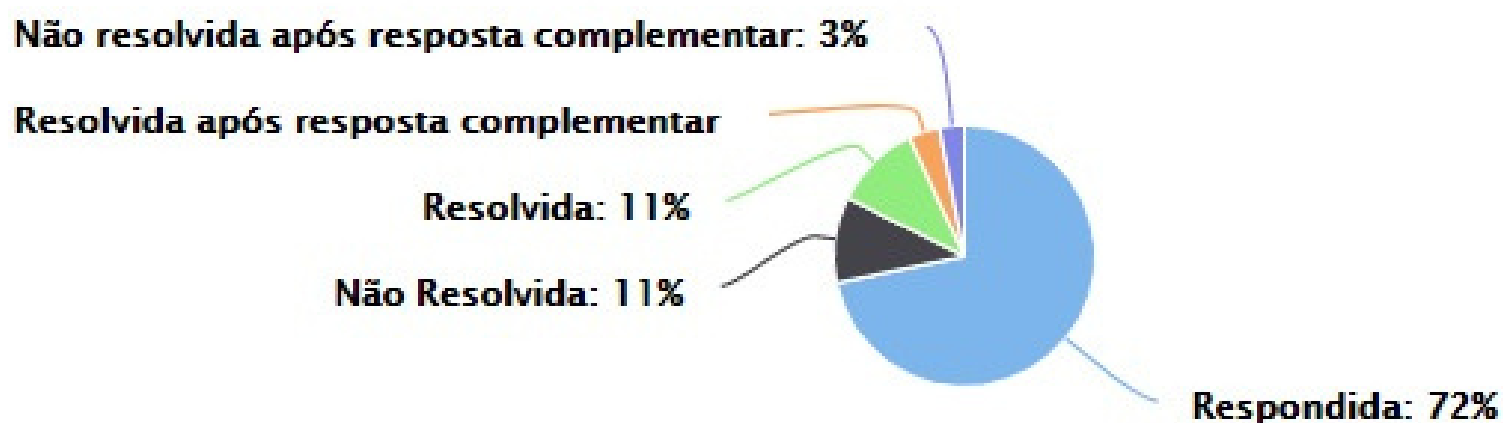

ADMINISTRAÇÃO REGIONAL DO LAGO SUL

VISÃO GERAL